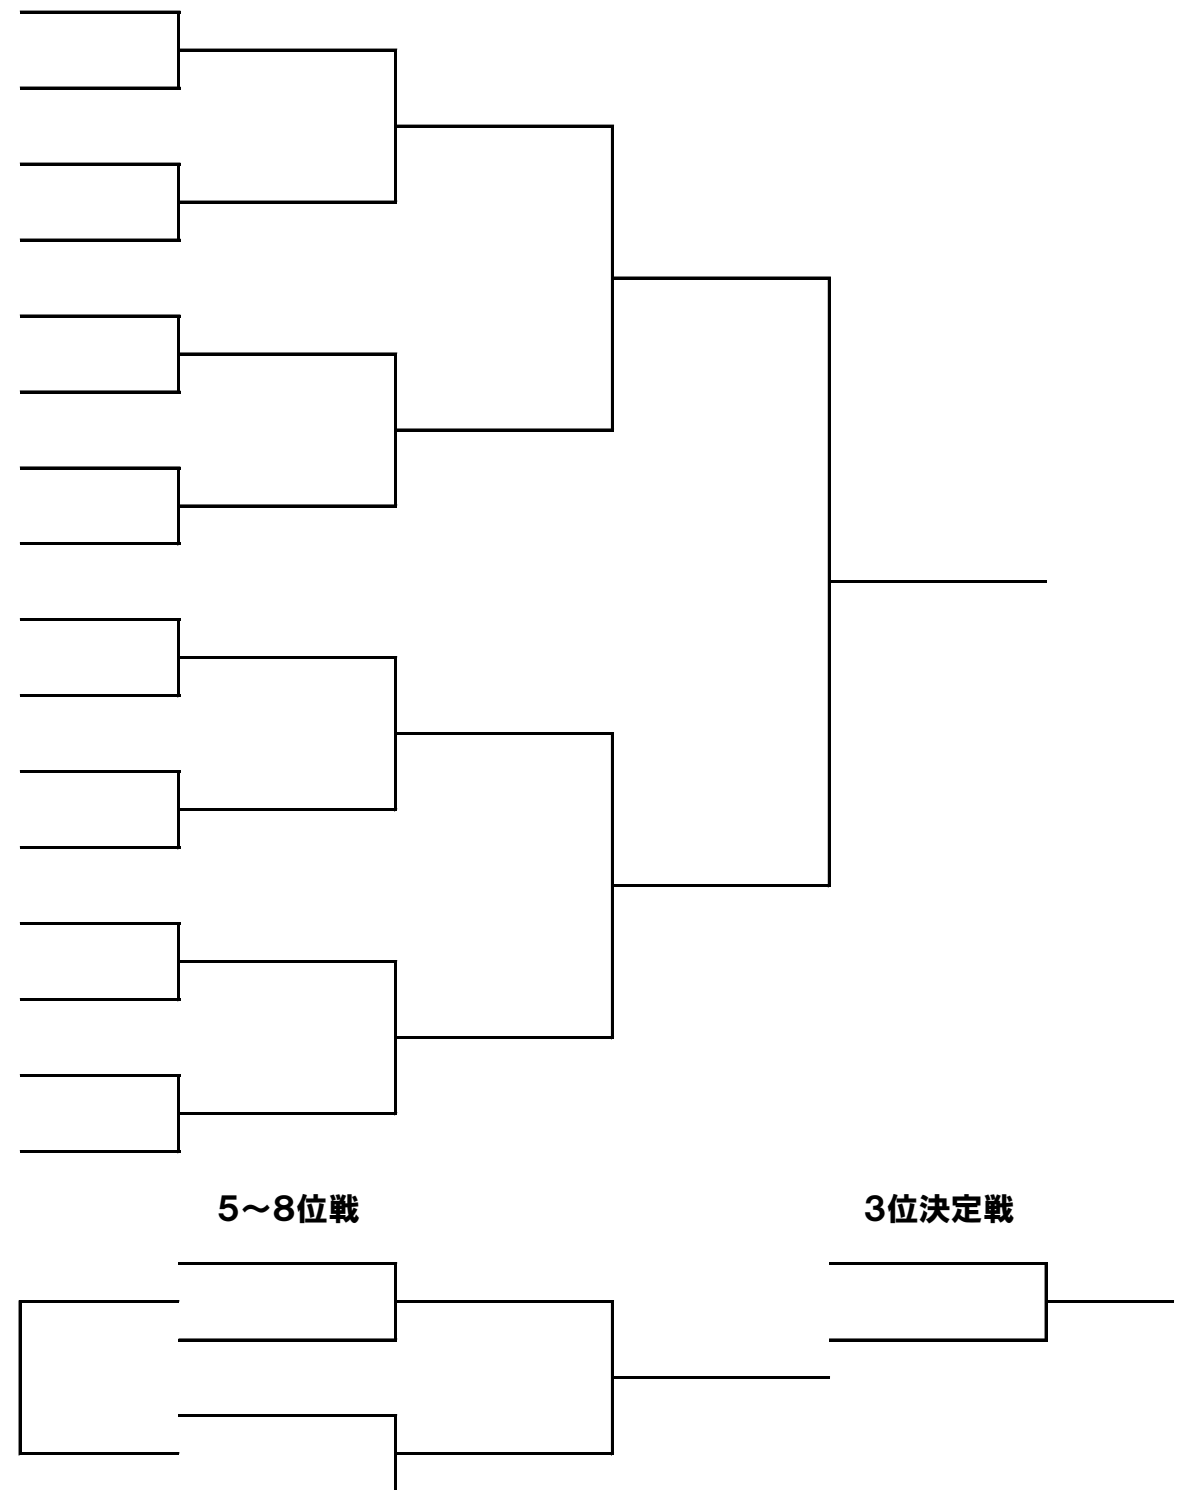

チーム:はっちゃん

BYE

BYE

BYE

BYE

チーム:はっちゃん以外は
当日抽選で決定します

★メイン

1R QF SF F