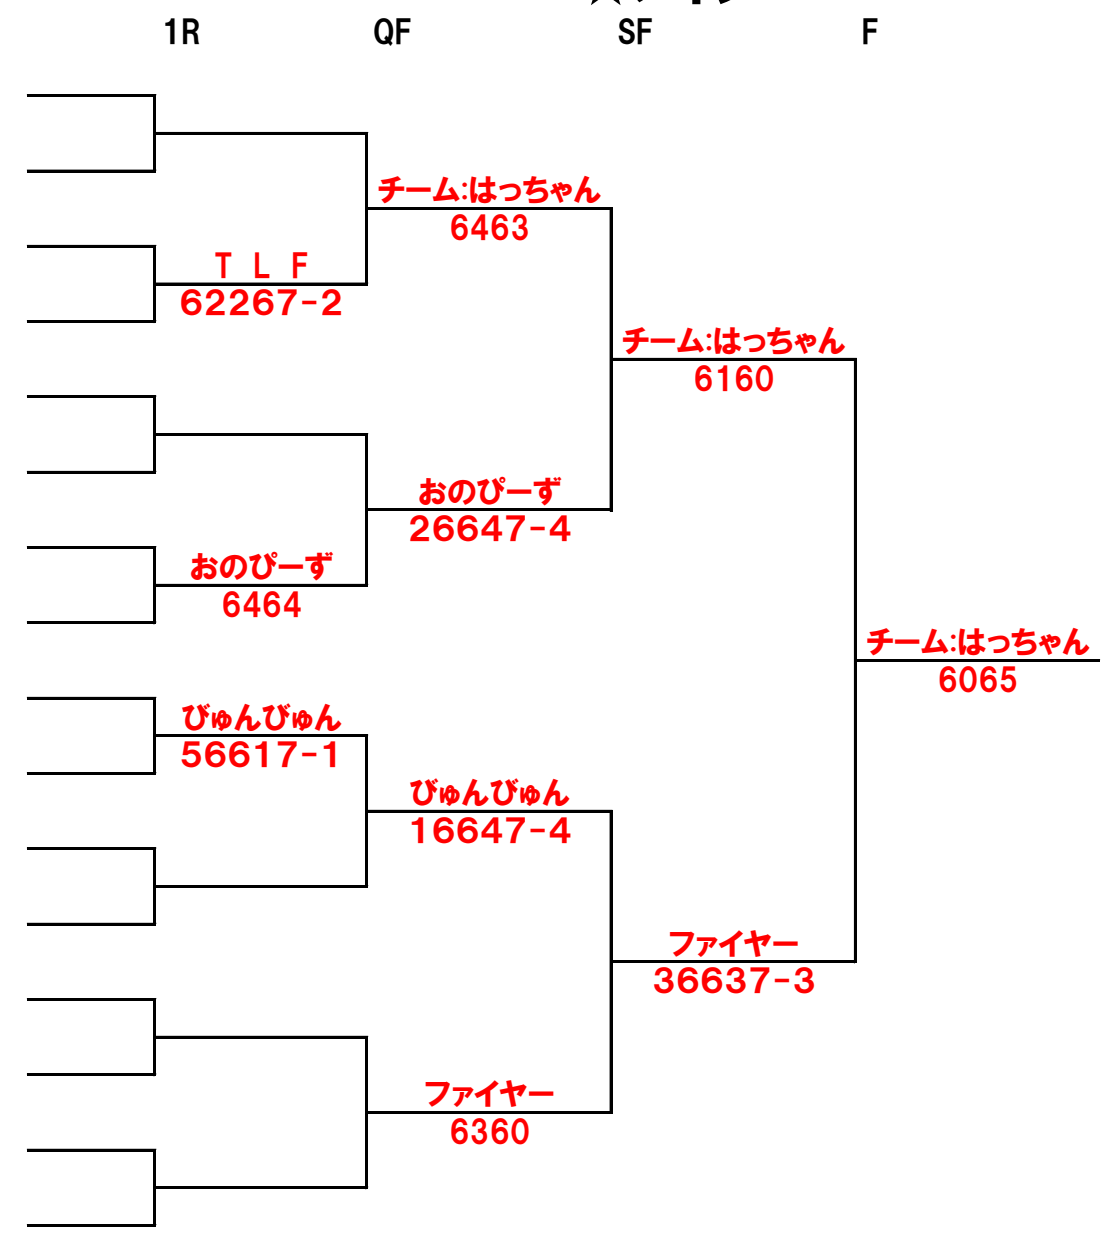

第36回 ヴァン・ヴェール ダブルス・チーム 9月28日(月)

★コンソレーション

★メイン

- 1 チーム:はっちゃん
- 2 B Y E
- 3 G-G-s
- 4 T L F
- 5 塚崎ラビット
- 6 B Y E
- 7 楽楽
- 8 おのびーず
- 9 ミッキーフレンズ
- 10 びゅんびゅん
- 11 B Y E
- 12 スーパーシニアーズ
- 13 amigo
- 14 B Y E
- 15 B Y E
- 16 ファイヤー

チーム:はっちゃん以外は
当日抽選で決定

3位決定戦