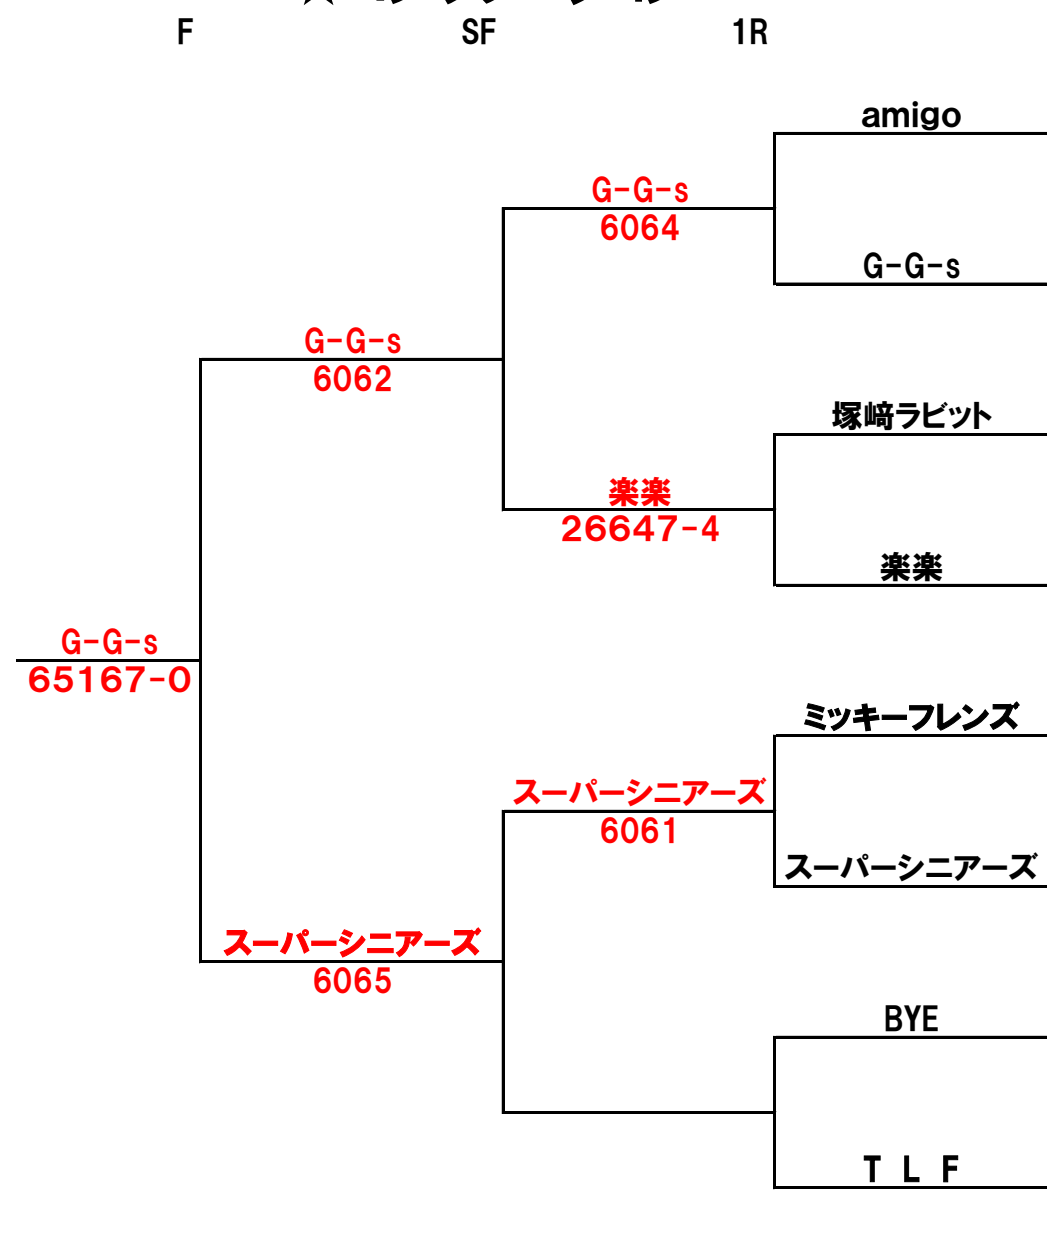

第36回 ヴァン・ヴェール ダブルス・チーム 9月28日(月)

★コンソレーション

★メイン

- 1 チーム:はっちゃん
- 2 B Y E
- 3 G-G-s
- 4 T L F
- 5 塚崎ラビット
- 6 B Y E
- 7 楽楽
- 8 おのびーず
- 9 ミッキーフレンズ
- 10 びゅんびゅん
- 11 B Y E
- 12 スーパーシニアーズ
- 13 amigo
- 14 B Y E
- 15 B Y E
- 16 ファイヤー

チーム:はっちゃん以外は
当日抽選で決定

3位決定戦