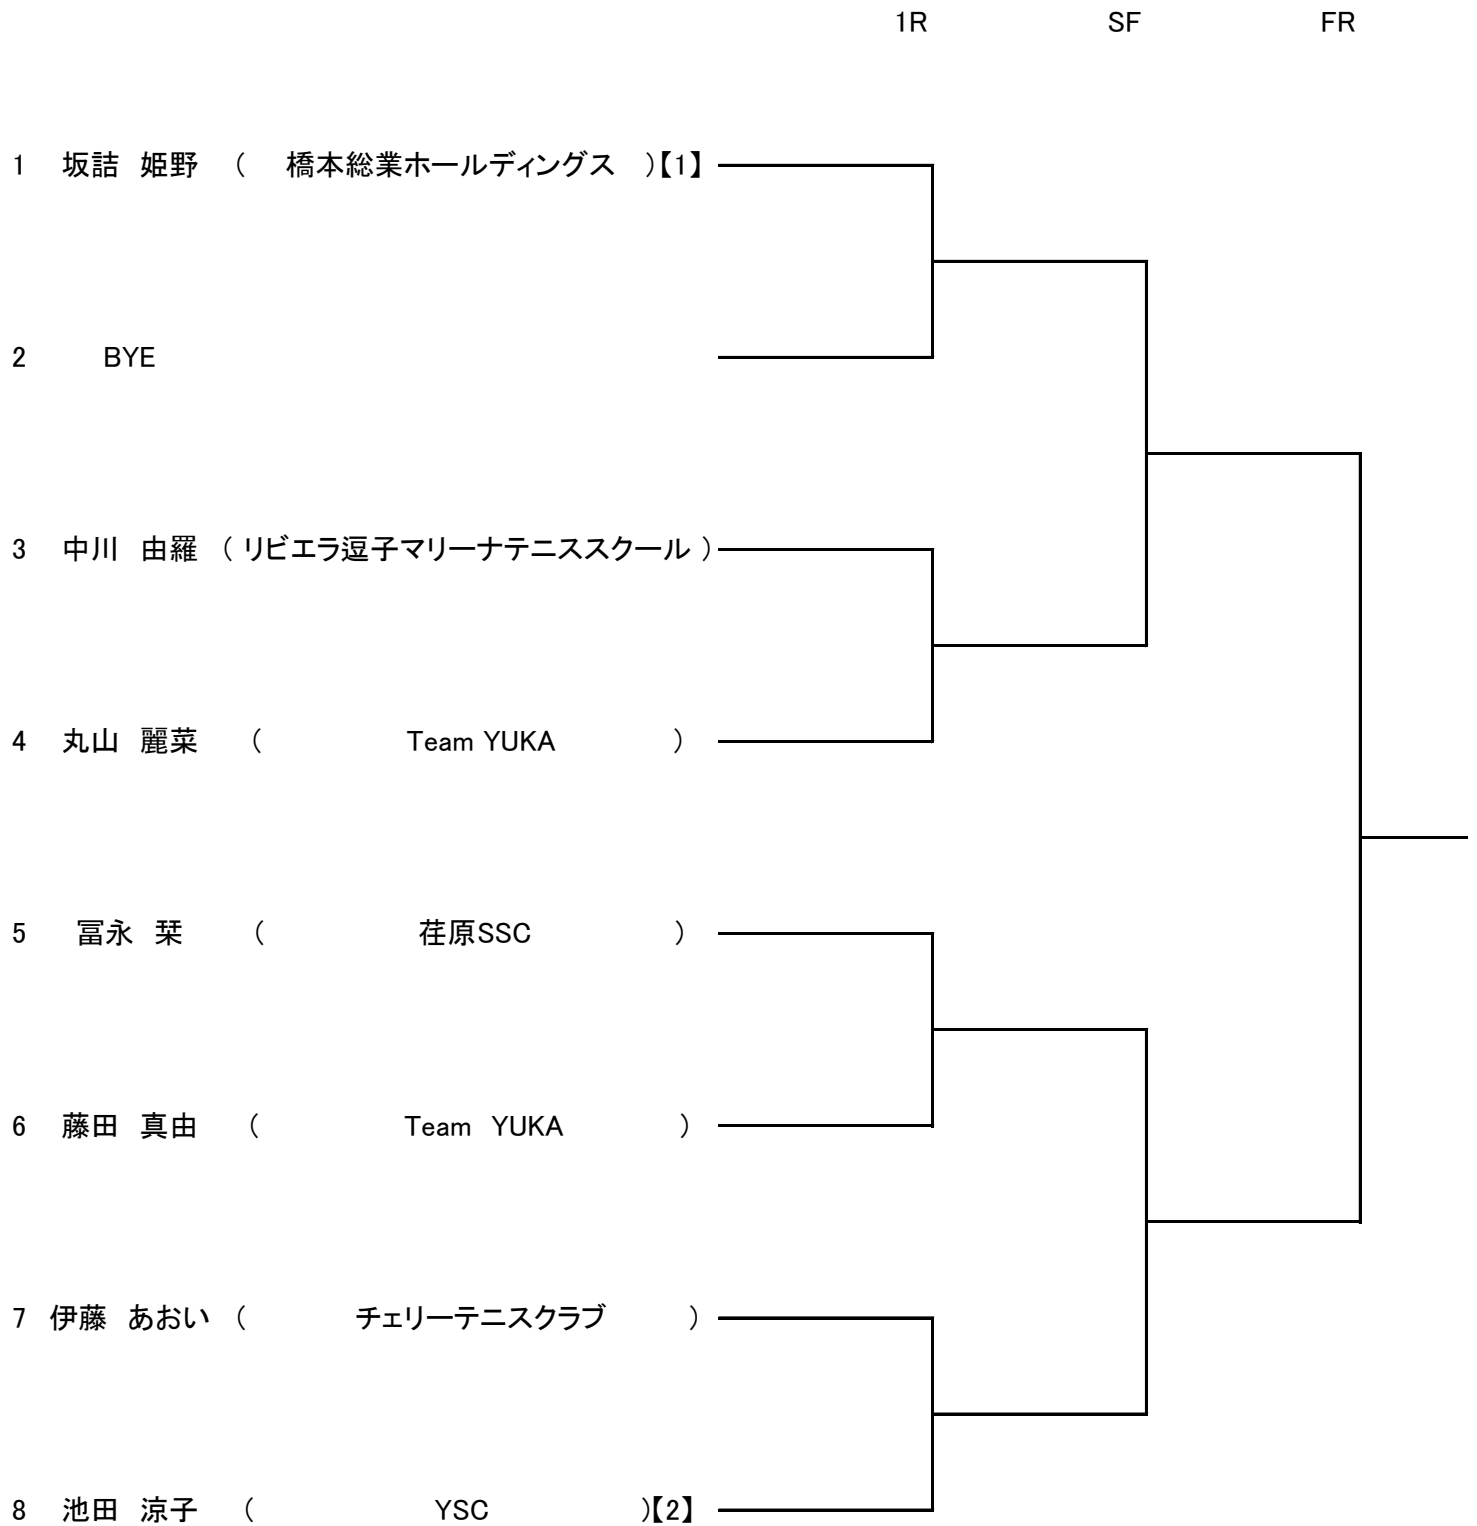

第20回かしわ国際オープンテニストーナメント2019ワイルドカード選手権
女子18歳以下部門 ドロー

シード順位

順	名前	所属
1	坂詰 姫野	橋本総業ホールディングス
2	池田 涼子	YSC

第20回かしわ国際オープンテニストーナメント2019ワイルドカード選手権
女子18歳以下部門 OP

No.	Court 1	Court 2
1	<p>1R</p> <p>中川 由羅 (リビエラ逗子マリーナテニススクール)</p> <p>vs</p> <p>丸山 麗菜 (Team YUKA)</p>	<p>1R</p> <p>富永 栞 荏原SSC</p> <p>vs</p> <p>藤田 真由 (Team YUKA)</p>
2		<p>1R</p> <p>伊藤 あおい (チェリーテニスクラブ)</p> <p>vs</p> <p>池田 涼子【2】 (YSC)</p>
3	<p>【SF】After Rest, Court TBA</p> <p>vs</p>	<p>【SF】After Rest, Court TBA</p> <p>vs</p>
4	<p>【FR】After Rest, Court TBA</p> <p>vs</p>	<p>vs</p>
