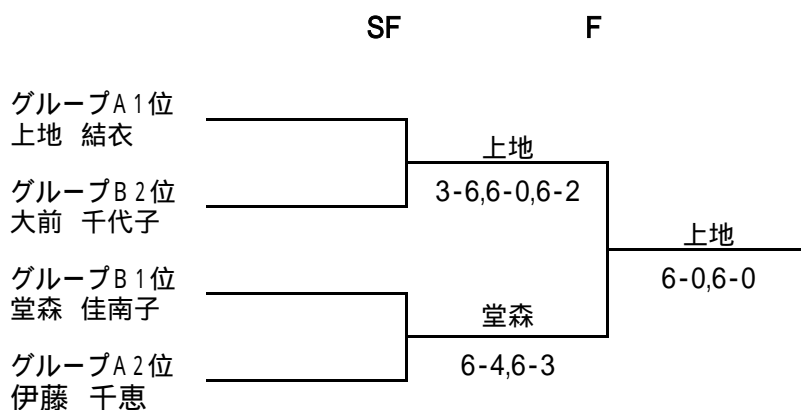

2008NEC JWTA MASTERS女子シングルス

予選ラウンドロビン

グループA		1	2	3	4	勝/敗	順位
		上地 結衣	福田 恵	重定 知佳	伊藤 千恵		
1	上地 結衣		6-4,6-2	6-1,6-1	6-0,6-1	3/0	
2	福田 恵	4-6,2-6		6-4,6-1	4-6,6-2,2-6	1/2	
3	重定 知佳	1-6,1-6	4-6,1-6		3-6,2-6	0/3	
4	伊藤 千恵	0-6,1-6	6-4,2-6,6-2	6-3,6-2		2/1	

グループB		1	2	3	4	勝/敗	順位
		大前 千代子	堂森 佳南子	石本 直美	山崎 治子		
1	大前 千代子		6-7(0),6-7(2)	4-6,7-6(5),6-1	6-4,3-6,6-0	2/1	2
2	堂森 佳南子	7-6(0),7-6(2)		6-3,6-1	6-0,6-3	3/0	1
3	石本 直美	6-4,6-7(7),1-6	3-6,1-6		4-6,6-3,6-3	1/2	3
4	山崎 治子	4-6,6-3,0-6	0-6,3-6	6-4,3-6,3-6		0/3	0

決勝トーナメント