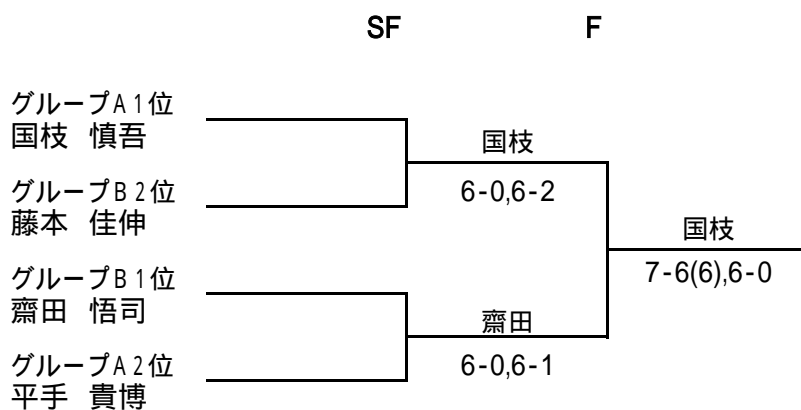

2008NEC JWTA MASTERS男子シングルス

予選ラウンドロビン

グループA		1	2	3	4	勝/敗	順位
		国枝 慎吾	中野 秀和	平手 貴博	藤 良一		
1	国枝 慎吾		6-3,6-2	6-0,6-1	6-0,6-0	3/0	1
2	中野 秀和	3-6,2-6		6-7(9),6-2,3-6	6-0,6-2	1/2	3
3	平手 貴博	0-6,1-6	7-6(9),2-6,6-3		6-3,6-2	2/1	2
4	藤 良一	0-6,0-6	0-6,2-6	3-6,2-6		0/3	4

グループB		1	2	3	4	勝/敗	順位
		齋田 悟司	藤本 佳伸	岩田 守	米田 正人		
1	齋田 悟司		6-1,6-3	6-2,6-1	6-1,6-0	3/0	1
2	藤本 佳伸	1-6,3-6		6-3,6-2	7-5,6-2	2/1	2
3	岩田 守	2-6,1-6	3-6,2-6		7-5,6-3	1/2	3
4	米田 正人	1-6,0-6	5-7,2-6	5-7,3-6		0/3	4

決勝トーナメント