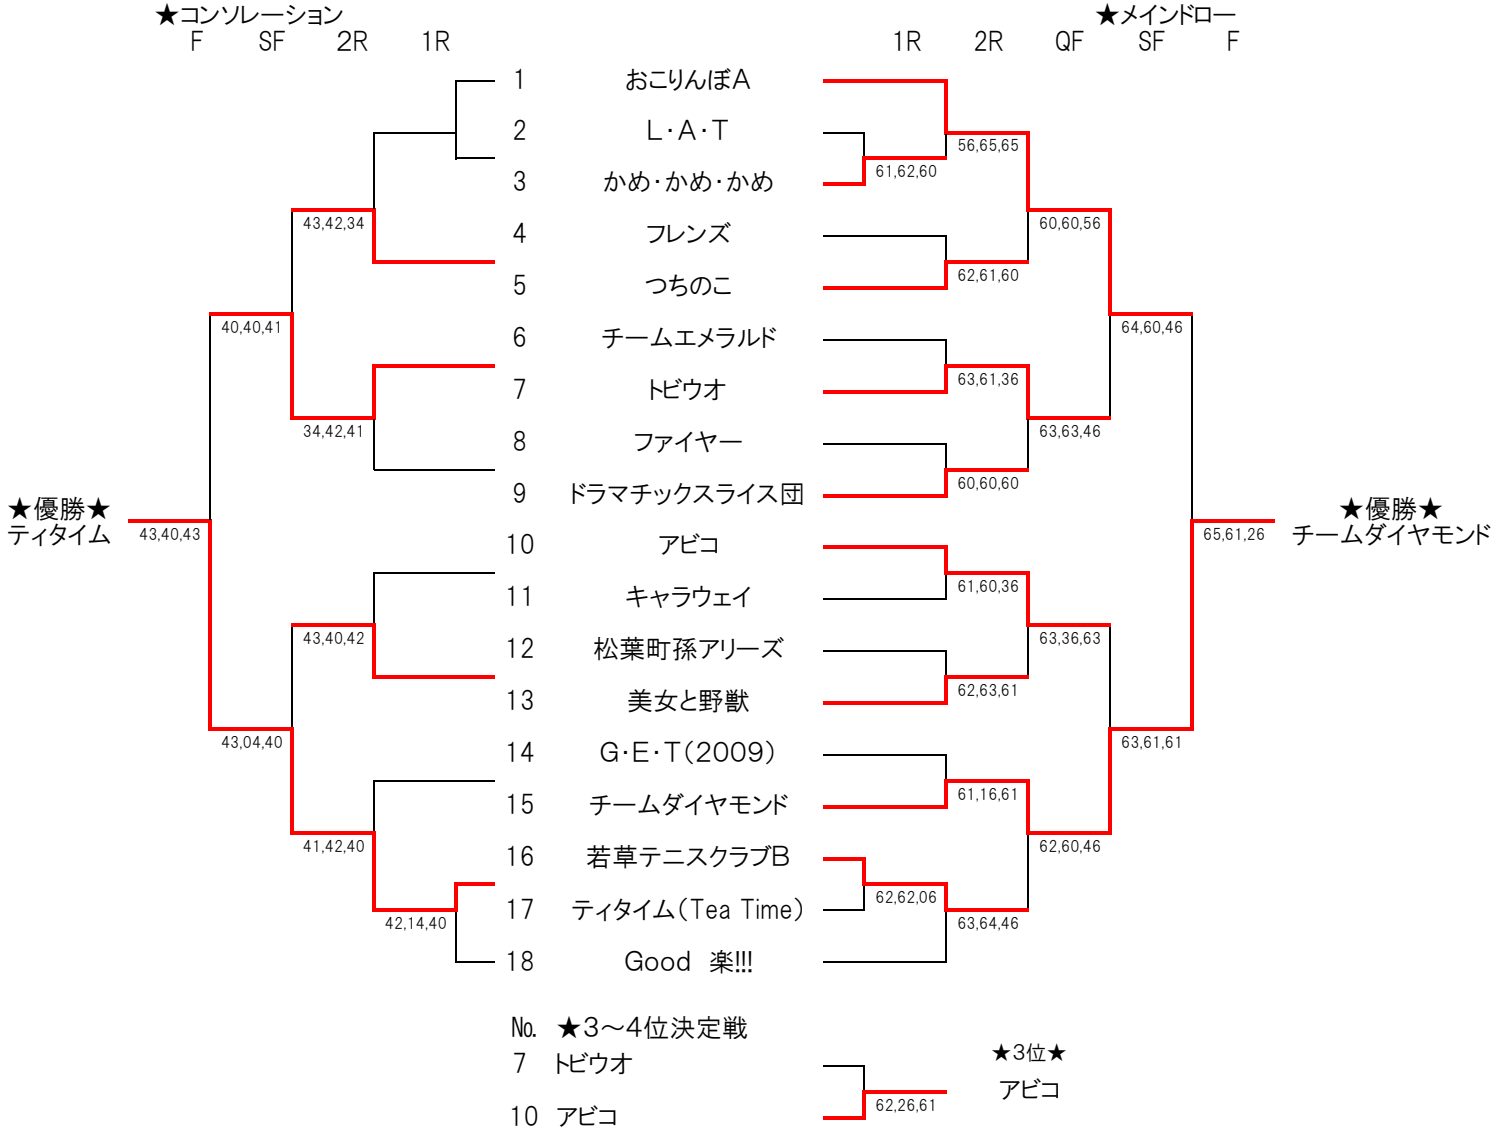

第14回 ヴァン・ヴェール ダブルス・チーム・テニストーナメント 4月27日(月)